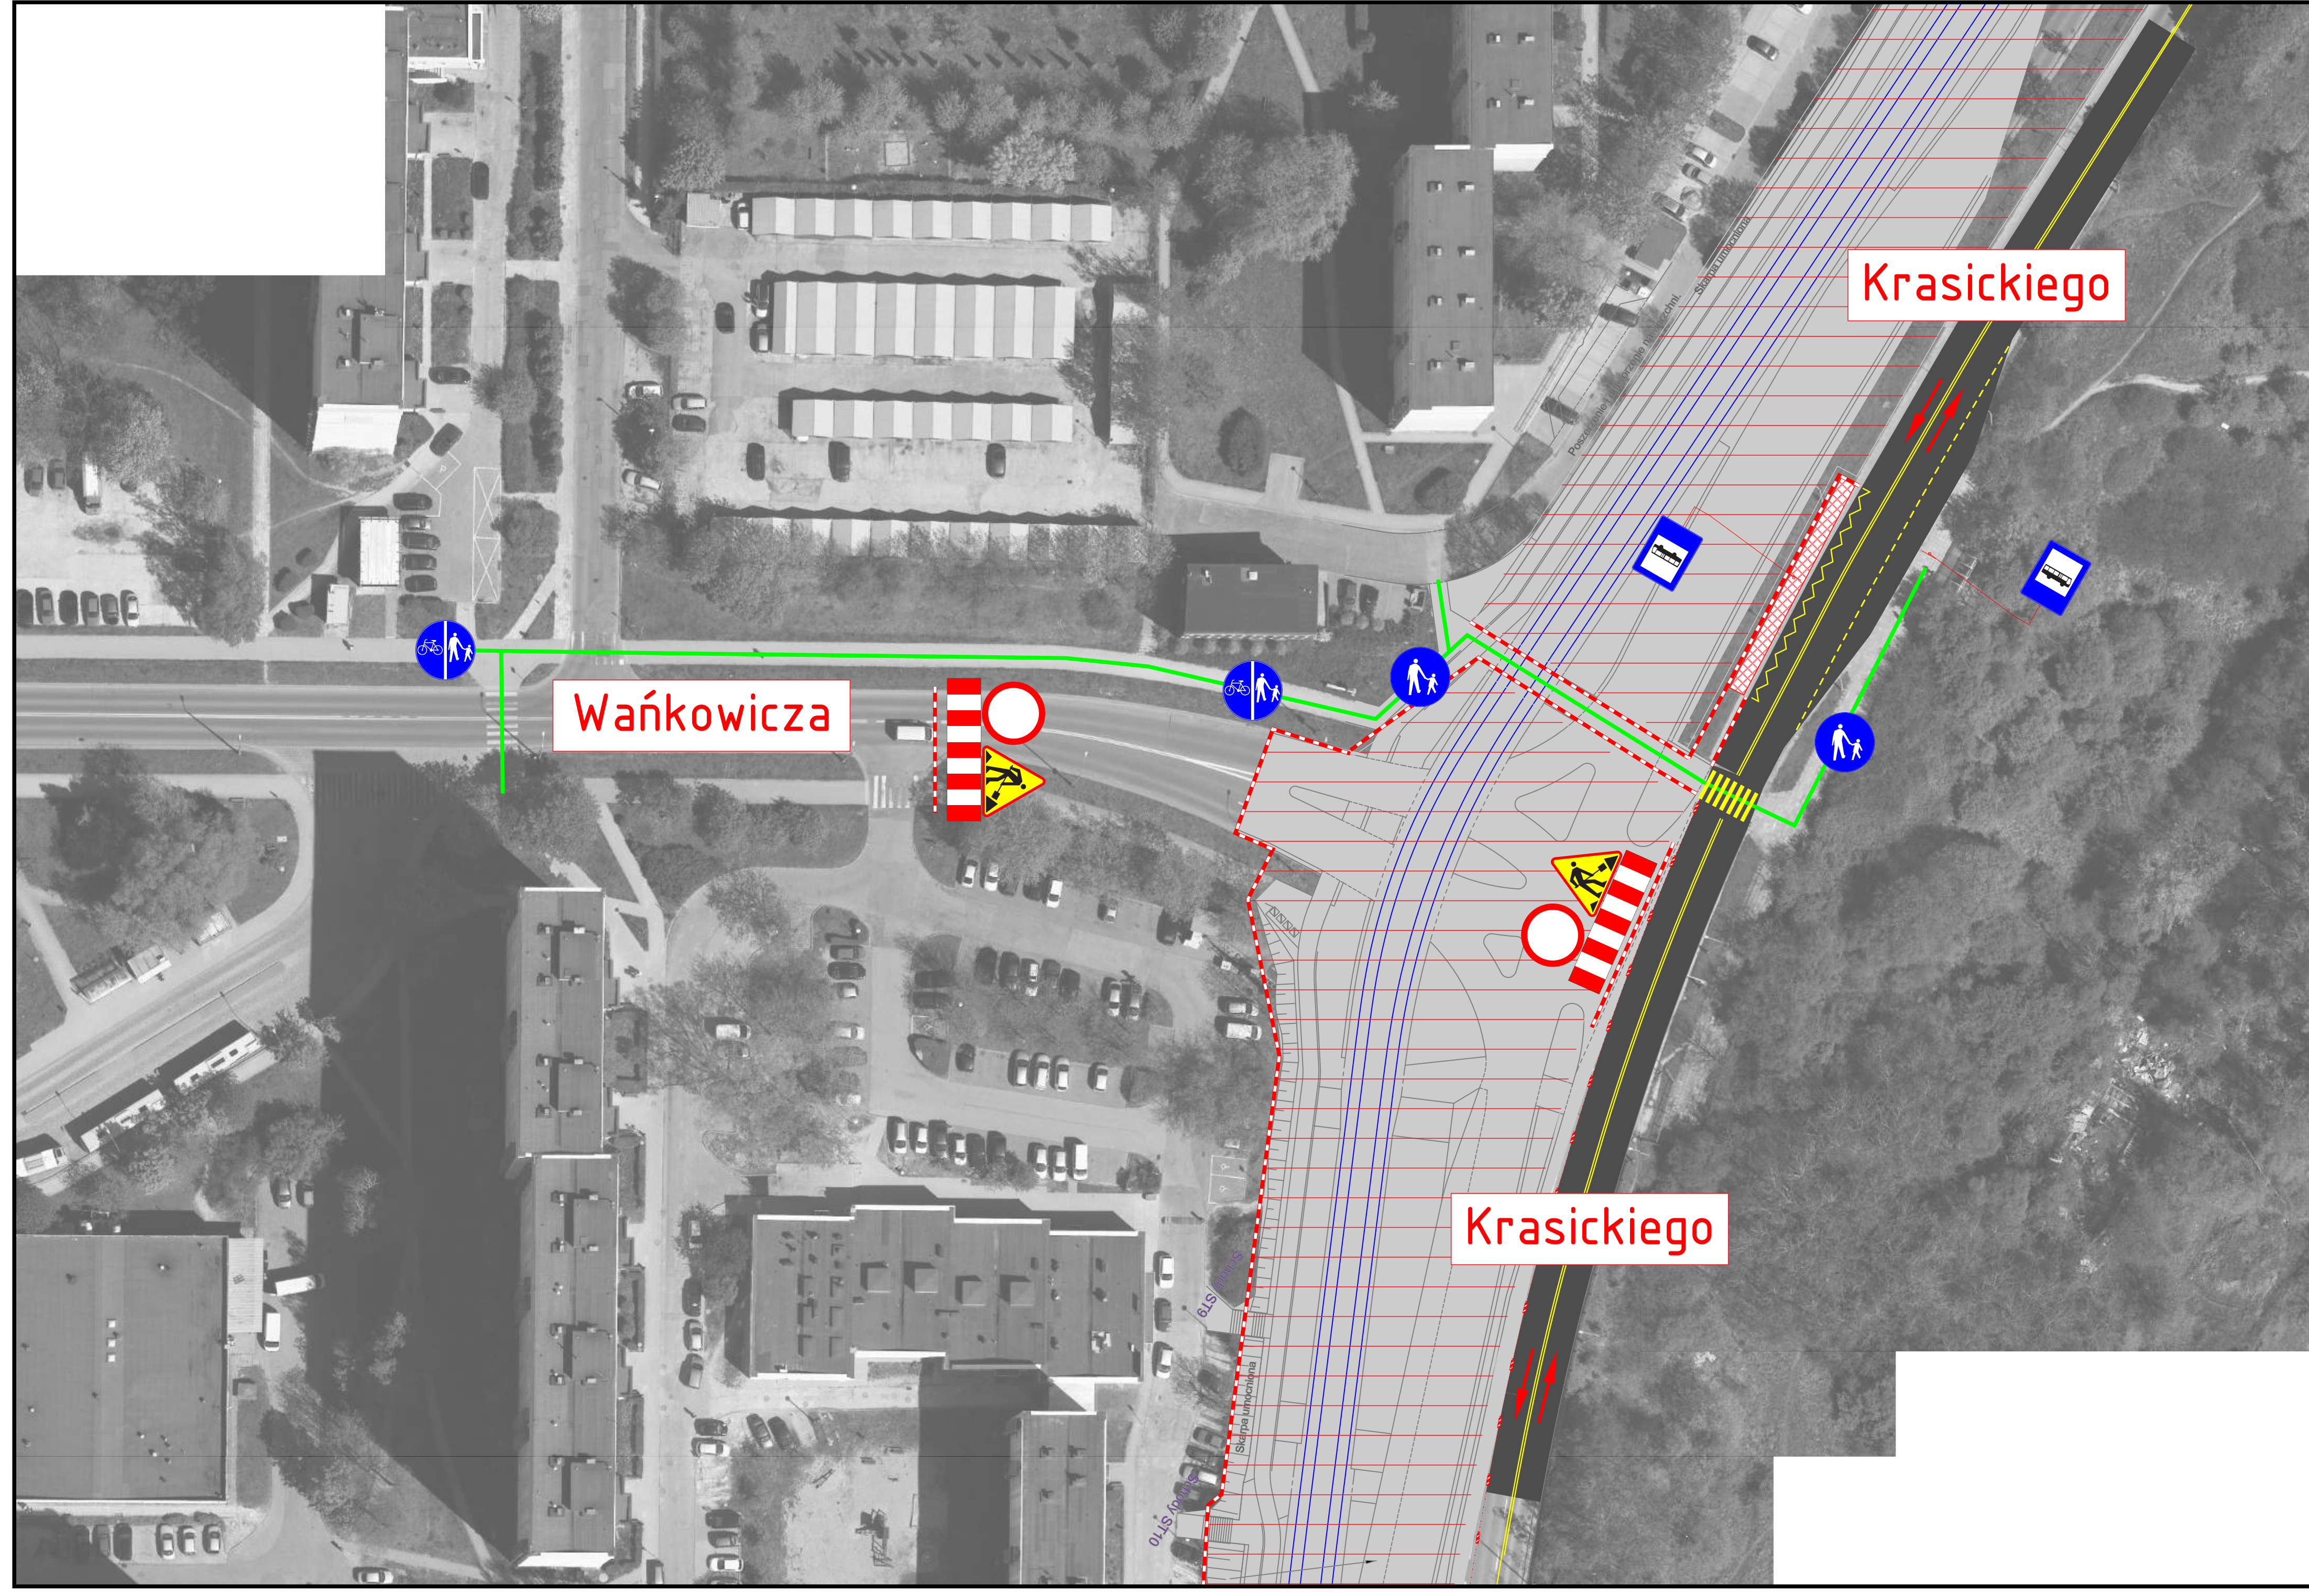

- Legenda
-  - przystanek autobusowy
 -  - dopuszczony ruch pieszych
 -  - dopuszczony ruch rowerowy
 -  - przejście dla pieszych
 -  - zmiana w organizacji ruchu

Zmiana organizacji ruchu na skrzyżowaniu
ul. Krasickiego i ul. Wańkowicza
Obowiązuje od dnia
30 czerwca 2023 roku,
od godz. 22:00

- Legenda
-  - przystanek autobusowy
 -  - dopuszczony ruch pieszych
 -  - dopuszczony ruch rowerowy
 -  - przejście dla pieszych
 -  - zmiana w organizacji ruchu

Zmiana organizacji ruchu na skrzyżowaniu
ul. Krasickiego i ul. Barcza
Obowiązuje od dnia
30 czerwca 2023 roku,
od godz. 22:00